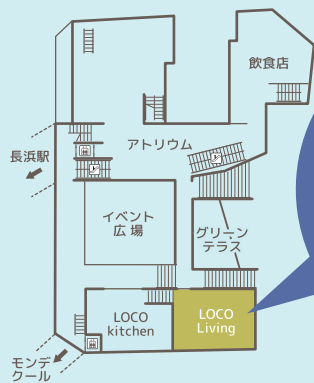

入会金、
年会費など
一切なし！

Share
シェアスペース
Space

えきまちテラス
長 浜
Naga
hama

長浜駅直結
好アクセス！

落ち着いた空間で勉強や作業、お仕事をされたい方に。

高校生むけに、集中ルームもあるので、勉強するには最適！よい環境で勉強ができます！

勉強や、お仕事に

商談や、面談に

会議やセミナー、
研修、イベント等

シェアスペース
Share Space は、学生の勉強の場や、個々に仕事をもって働く人、
企業の方が会議やセミナーなど共同で利用できる場所です。

ワーキングスペース

レンタルルーム①

レンタルルーム②・③連結

share
space

長浜市北船町 3番24号
えきまちテラス長浜2F
LOCO Living 内

無料
設備

- ・ホワイトボード(1台)
- ・プロジェクター(1台)
※レンタルルーム②に設置(固定)
※接続端子: HDMI, VGA
- ・Wi-Fi(無線 LAN)
- ・電源、コンセント
- ・空調設備(共有)
- ・トイレ
- ・オムツ交換台
- ・本棚

モンデール駐車場
(最大3時間無料)

★ドリンクやランチの提供も可能です(有料)★

営業時間 平日 9:30~17:30
(土日祝 休み) 受付(申込・更新) 17:00 まで