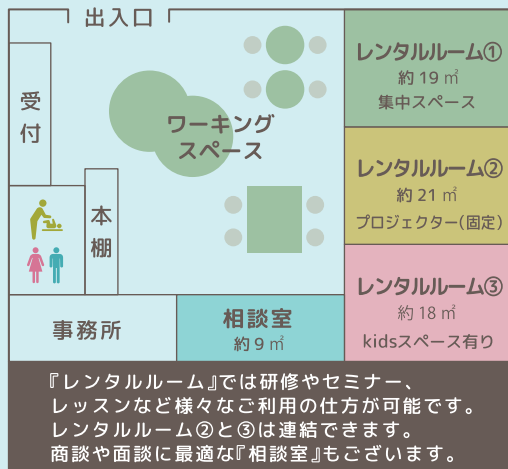

入会金、
年会費など
一切なし！

Share
シェアスペース
Space

えきまちテラス
長 浜
Naga
hama

長浜駅直結
好アクセス！

落ち着いた空間で勉強や作業、お仕事をされたい方に。

高校生むけに、集中ルームもあるので、勉強するには最適！よい環境で勉強ができます！

勉強や、お仕事に

商談や、面談に

会議やセミナー、
研修、イベント等

シェアスペース
Share Space は、学生の勉強の場や、個々に仕事をもって働く人、
企業の方が会議やセミナーなど共同で利用できる場所です。

ワーキングスペース

レンタルルーム①

レンタルルーム②・③連結

share
space

長浜市北船町 3番24号
えきまちテラス長浜2F
LOCO Living 内

無料
設備